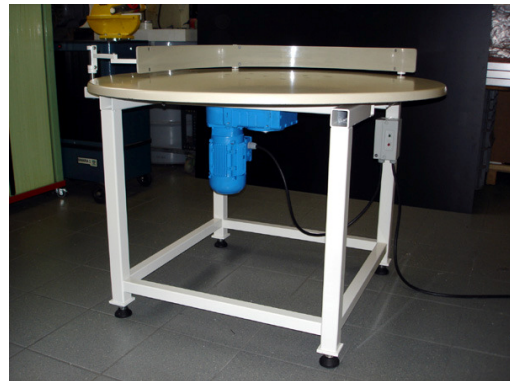

**Aktuelle Infos :**

**Drehtisch für Verpackungen  
Typ: Steiner 06**

Der Drehtisch ist in diversen Ausführungen erhältlich.

- Höhenverstellbar
- Fahrbahr
- Chromstahlversion
- verstellbare Produkte-Seiten-Führung
- Durchmesser 1.20 m